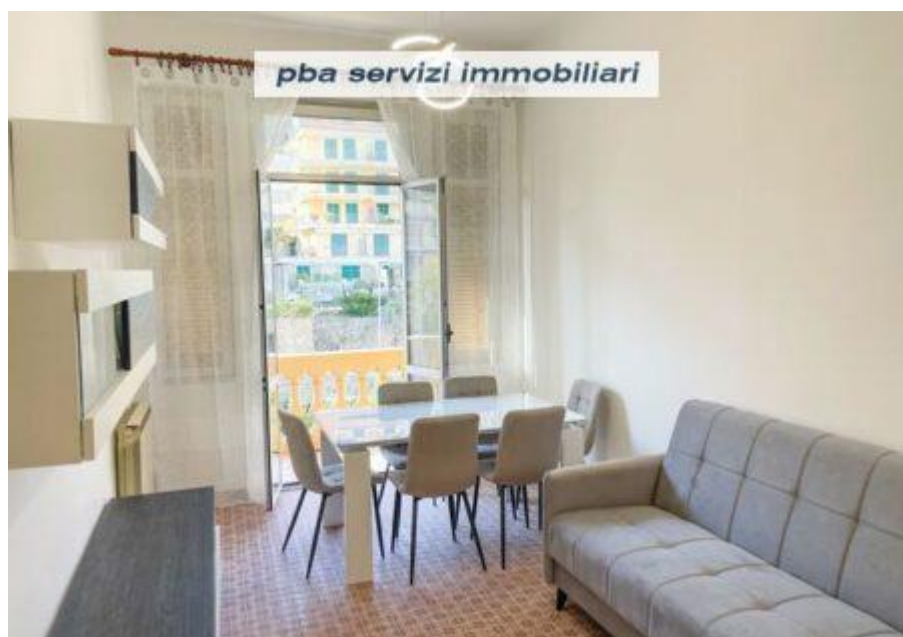

Alassio affitto vacanze appartamento 6 posti letto 100 metri mare zona Borgo Coscia

Scheda Immobile

Città	Alassio
Rif.	A154
Tipologia	Plurilocale
Contratto	Affitto
Mq	90
Prezzo	Tratt. riservata
Piano	Terzo
Ascensore	Si
Riscaldamento	Autonomo

Numero Vani	4
Numero Bagni	1
Balcone	Si

Descrizione Immobile

Alassio zona levante affittasi appartamento 6 posti letto, mq 90, ad uso turistico.

Ci troviamo al terzo piano in una palazzina dotata di ascensore e riscaldamento autonomo, a meno di cento metri dalla spiaggia di Borgo Coscia.

La proprietà, ampia e luminosa, si compone di ingresso, soggiorno con tavolo da pranzo/ mobile tv/ divano letto, cucina con forno tradizionale e microonde, camera da letto matrimoniale, seconda camera matrimoniale con in più letto a castello, bagno finestrato con doccia, ampio ripostiglio, balcone.